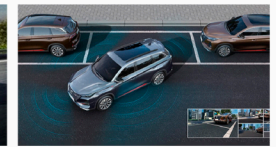

CS75 PLUS

Conducción Inteligente y Seguridad a tu Alcance

GARANTÍA 5 AÑOS
o 100.000 KM

MOTOR BLUE WHALE 2.0TGDI + AISIN 8AT

CHANGAN AUTO

Fortune
Distribuidora Automotriz Fortune

SISTEMA DE CONDUCCION INTELIGENTE IACC

- SISTEMA INTEGRADO DE CONTROL CRUCERO ADAPTATIVO.
- DESACELERA Y TOMA CURVAS AUTOMATICAMENTE IACC.
- SISTEMA ACC FRENA Y ACELERA DE ACUERDO AL TRAFICO
- SISTEMA DE ESTACIONAMIENTO AUTOMONO TIPO VALET
- APA 5.0
- FUNCION DE RECONOCIMIENTO DE LIMITE DE VELOCIDAD TSR
- SISTEMA DE MONITOREO DE PUNTO CIEGO BSD
- FUNCION DE ASISTENCIA DE CAMBIO DE CARRIL LCA Y
- FUNCION DE ADVERTENCIA DE SALIDA DE CARRIL LDW
- ADVERTENCIA DE COLISION TRASERA Y ACTIVACION DE LUCES
- DE EMERGENCIA CTW
- ADVERTENCIA DE COLISION POR APERTURA DE PUERTA SEW
- FUNCION DE ADVERTENCIA DE COLISION FRONTAL FCW
- FRENADO AUTOMATICO DE EMERGENCIA (RECONOCIMIENTO
- DE PEATONES + VEHICULOS) AEB-P
- SISTEMA DE ARRANQUE Y PARADA INTELIGENTE DE AHORRO
- DE COMBUSTIBLE STT

LLAVE INTELIGENTE - CONTROL REMOTO

- ENTRADA SIN LLAVE
- ENCENDIDO Y APAGADO DE AIRE ACONDICIONADO
- ABRIR Y CERRAR PUERTAS Y VENTANAS
- SUNROOF FUNCION ABRIR Y CERRAR
- ENCENDIDO DE MOTOR

SEGURIDAD

- EPS * ABS * EBD * BA * TCS * ESC * DBF * HHC * HBB * AUTOHOLD
- TPMS * HDC * ISOFIX
- CONTROL ELECTRONICO DE ESTABILIDAD EPS
- AIR BAGS DELANTEROS / CONDUCTOR Y PASAJERO
- AIR BAGS TIPO CORTINA
- AIR BAGS LATERALES
- FRENOS ELECTRONICOS
- FRENOS DE DISCOS VENTILADOS DELANTEROS
- FRENOS DE DISCOS SOLIDOS TRASEROS
- BLOQUEO AUTOMATICO DE PUERTAS CON SENSOR DE VELOCIDAD
- DESBLOQUEO AUTOMATICO DE FRENO DE ESTACIONAMIENTO
- RADAR FRONTAL Y RADAR TRASERO
- CIERRE DE SEGURIDAD PARA NIÑOS
- SISTEMA ANTIRROBO ELECTRONICO (BCM)

CONFORT