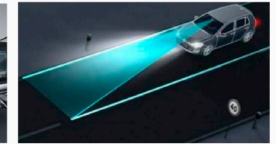

EXTERIOR

- FAROS DELANTEROS CON ALTURA REGULABLE
- FAROS/FAROLAS LED
- LUCES ANTINEBLINA DELANTERAS Y TRASERAS
- TECHO CORREDIZO SUNROOF PANORAMICO
- RINES DE ALUMINIO DE 19 PULGADAS EN DOBLE TONO
- TUBO DE ESCAPE DOBLE
- CUARTA DE LUZ DE FRENO